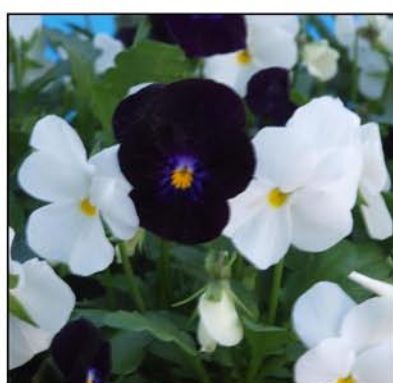

Black/white